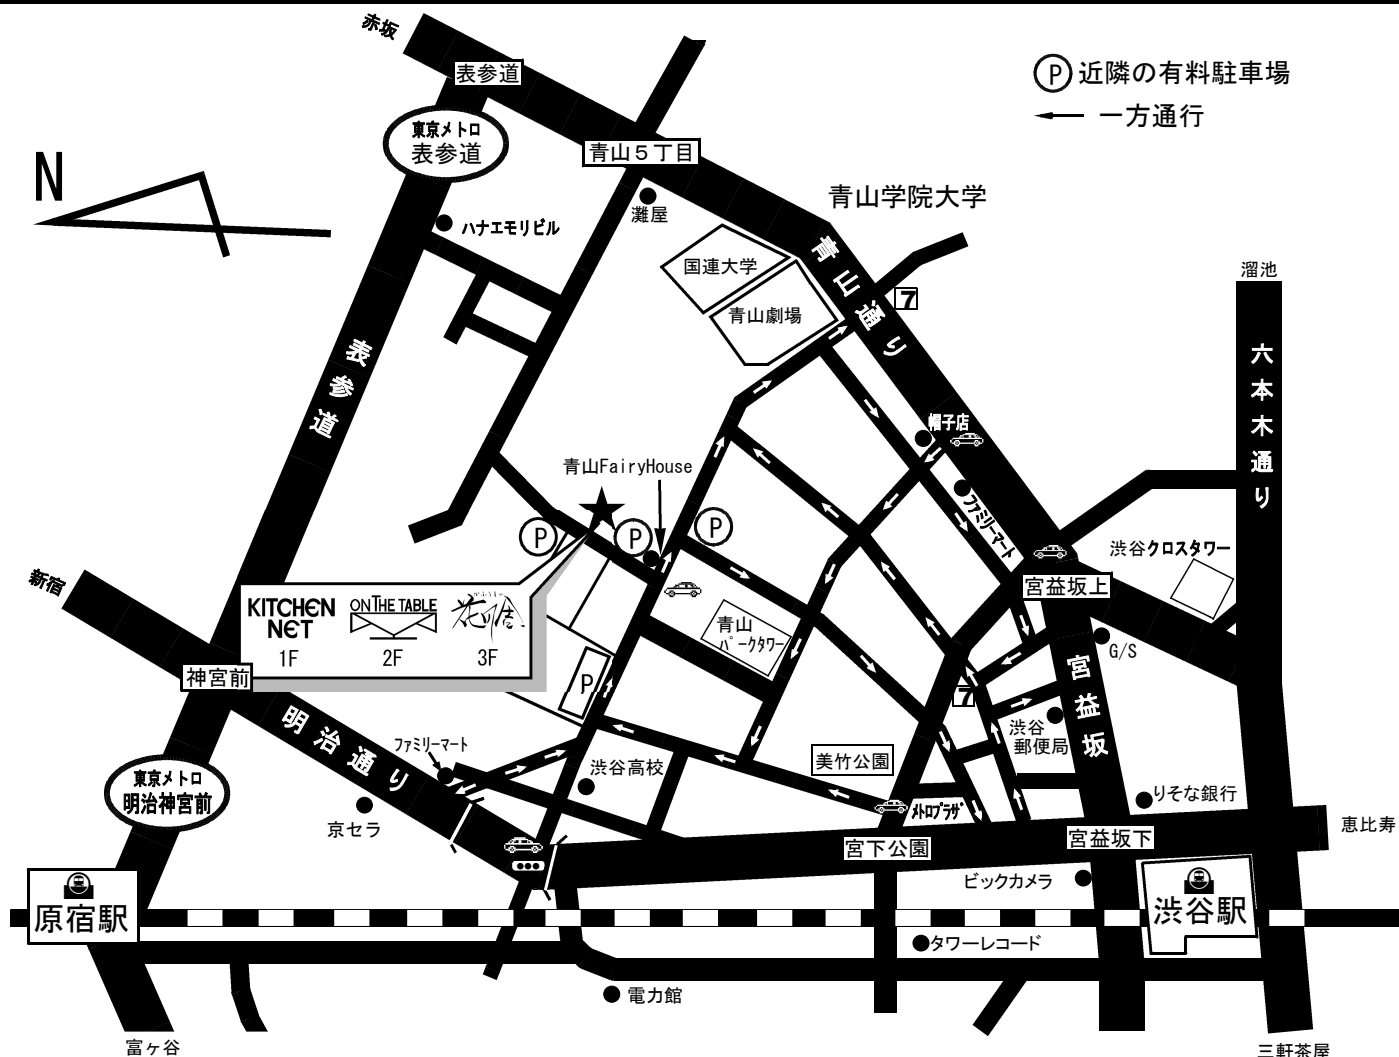

所在地のご案内

お車でお越しのお客様、大通りからは マークより進入されるとスムーズです。
青山FairyHouseより50m、タイムズパークの隣です。

駐車場：ご利用は1時間以内とさせていただきます。
公共の交通機関でのご来店または近隣の駐車場のご利用をお願いします。

最寄駅：渋谷駅・地下鉄表参道駅・地下鉄明治神宮前駅、それぞれ徒歩8分

重要 初めてのご利用に際しては、名刺及び身分を証明できる物(運転免許証・健康保険証・旅券等)をご提示下さい。

〒150-0001 東京都渋谷区神宮前5-38-6 Kフラットビル

営業時間：月～土9:30～18:00 定休日：日・祝日

ホームページ：<http://www.onthetable.co.jp/>